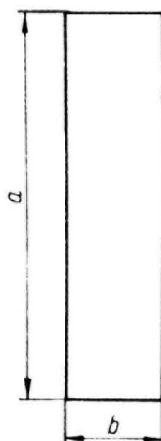

MEBLE	NORMA BRANŻOWA	BN-77
	Meble mieszkaniowe kuchenne Ściany boczne szafek Szeregi wymiarowe	7142-02 Arkusze 01
		Grupa katalogowa IX 01*

1. Szeregi wymiarów netto w mm, ścian bocznych szafek stojących niskich - wg rysunku i tabl. 1.

BN-77/7142-02/01

Tablica 1

a	b
720 ¹⁾	480 ²⁾
820	580

¹⁾ Przy osobnym cokole.
²⁾ Przy zachowaniu dystansu od ściany ca 100 mm.

2. Szeregi wymiarów netto w mm, bocznych ścian szafek stojących wysokich - wg rysunku i tabl. 2. Wymiary dotyczą długości elementu łącznie z cokotem i górnym wieńcem szafki.

Tablica 2

a	b
2000	480
2070	580
2100	

3. Szeregi wymiarów netto, w mm, bocznych ścian szafek wiszących - wg rysunku i tabl. 3.

Tablica 3

a	b
350	280
550	330
650	
720	
750	
1000	

K O N I E C

Zgłoszona przez Ośrodek Badawczo-Rozwojowy Meblarstwa
Ustanowiona przez Dyrektora Zjednoczenia Przemysłu Meblarskiego dnia 29 marca 1977 r.
jako norma obowiązująca w zakresie opracowywania dokumentacji technicznej od dnia 1 stycznia 1978 r.
(Dz. Norm. i Miar nr 31/1977 poz.103)