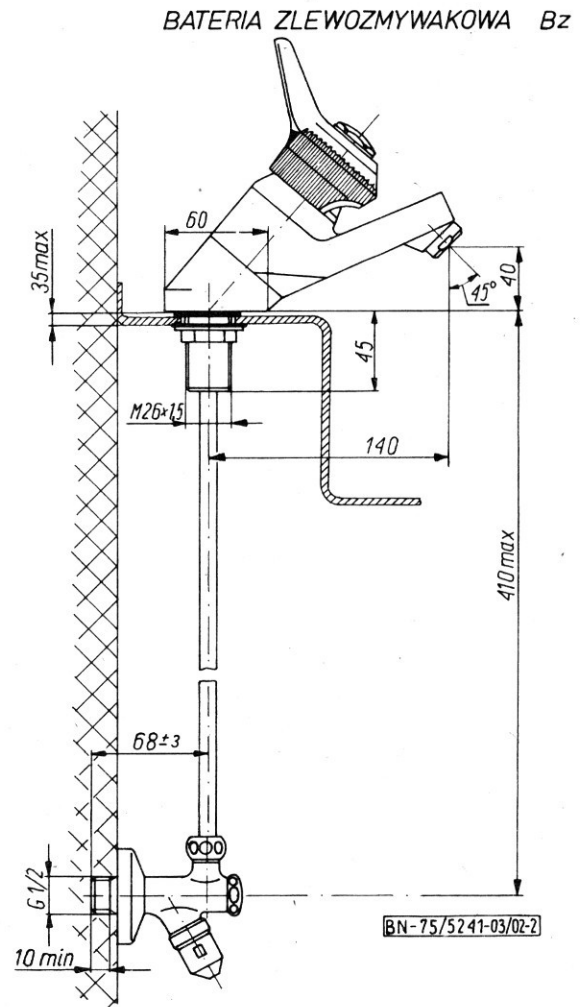

ARMATURA SIECI DOMOWEJ	NORMA BRANŻOWA	BN-75 5241-03/02
	Armatura domowej sieci wodociągowej Baterie jednouchwytowe Baterie zlewozmywakowe	
	Grupa katalogowa 0418	

BIBLIOTEKA
 WB-9304
 Państwowa Biblioteka Techniczna
 1. Oznaczenie

BATERIA ZLEWOZMYWAKOWA A z BN-75/5241-03/02
 BATERIA ZLEWOZMYWAKOWA B z BN-75/5241-03/02

2. Główne wymiary, w mm - wg rys. 1 i 2.

Rys. 1

Rys. 2

Rozwiązanie konstrukcyjne podano przykładowo,

3. Wymagania - wg BN-75/5241-03/00.