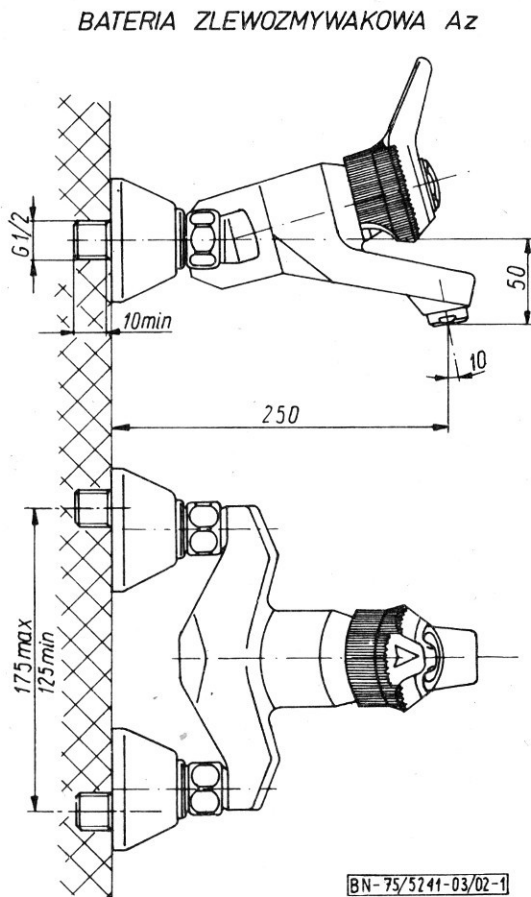

ARMATURA SIECI DOMOWEJ	NORMA BRANŻOWA	BN-75 5241-03/02
	Armatura domowej sieci wodociągowej Baterie jednouchwytowe Baterie zlewozmywakowe	
	Grupa katalogowa 0418	

BIBLIOTEKA
 WB-9304
 Państwowa Biblioteka Techniczna
 1. Oznaczenie

BATERIA ZLEWOZMYWAKOWA A z BN-75/5241-03/02
 BATERIA ZLEWOZMYWAKOWA B z BN-75/5241-03/02

2. Główne wymiary, w mm - wg rys. 1 i 2.

Rys. 1

Rys. 2

Rozwiązanie konstrukcyjne podano przykładowo,

3. Wymagania - wg BN-75/5241-03/00.