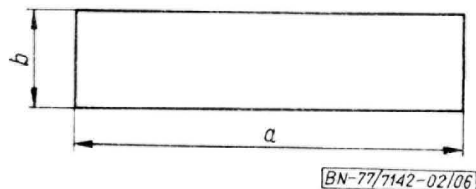

MEBLE	NORMA BRANŻOWA	BN-77
	Meble mieszkaniowe kuchenne Półki do szafek Szeregi wymiarowe	7142-02 Arkusz 06
		Grupa katalogowa IX 0f

Szeregi wymiarów netto, w mm, półek szafek – wg rysunku i tablicy.

a			b
przy grubości ścian bocznych szafek			
16	18	20	
264	262	258	250
364	362	358	270
464	462	458	300
564	562	558	450
764	762	758	550
864	862	858	
964	962	958	